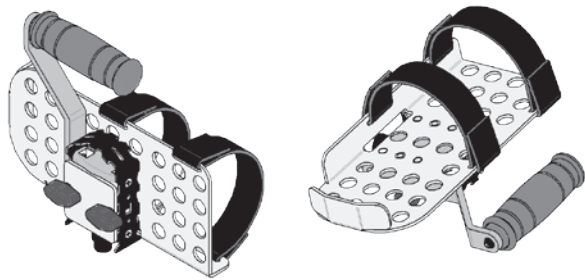

Total Body Bike

Kardio trénink pro
osoby s omezenou
pohyblivostí

Total Body Bike

Total Body Bike umožňuje procvičovat horní i spodní část těla pomocí jednoho zařízení.

Tento všestranný trenažér pro svalovou a kardiovaskulární rehabilitaci pro pacienty se sníženou pohyblivostí byl vyvinut pro udržení a zlepšení svalové hmoty a pro optimalizaci kardiovaskulárního stavu.

Total Body Bike

1413951 Total Body Bike

1413952 Total Body Bike s nastaviteľnými klikami

ÚDAJE PRO OBJEDNÁVKU

Total Body Bike

PŘÍSLUŠENSTVÍ

Volitelné příslušenství

- 1413800 Pedálový adaptér s podporou paty a fixačními popruhy
- 3496837 Vysílač Sigma Sport
- 3496838 Pružný pásek pro vysílač Sigma Sport